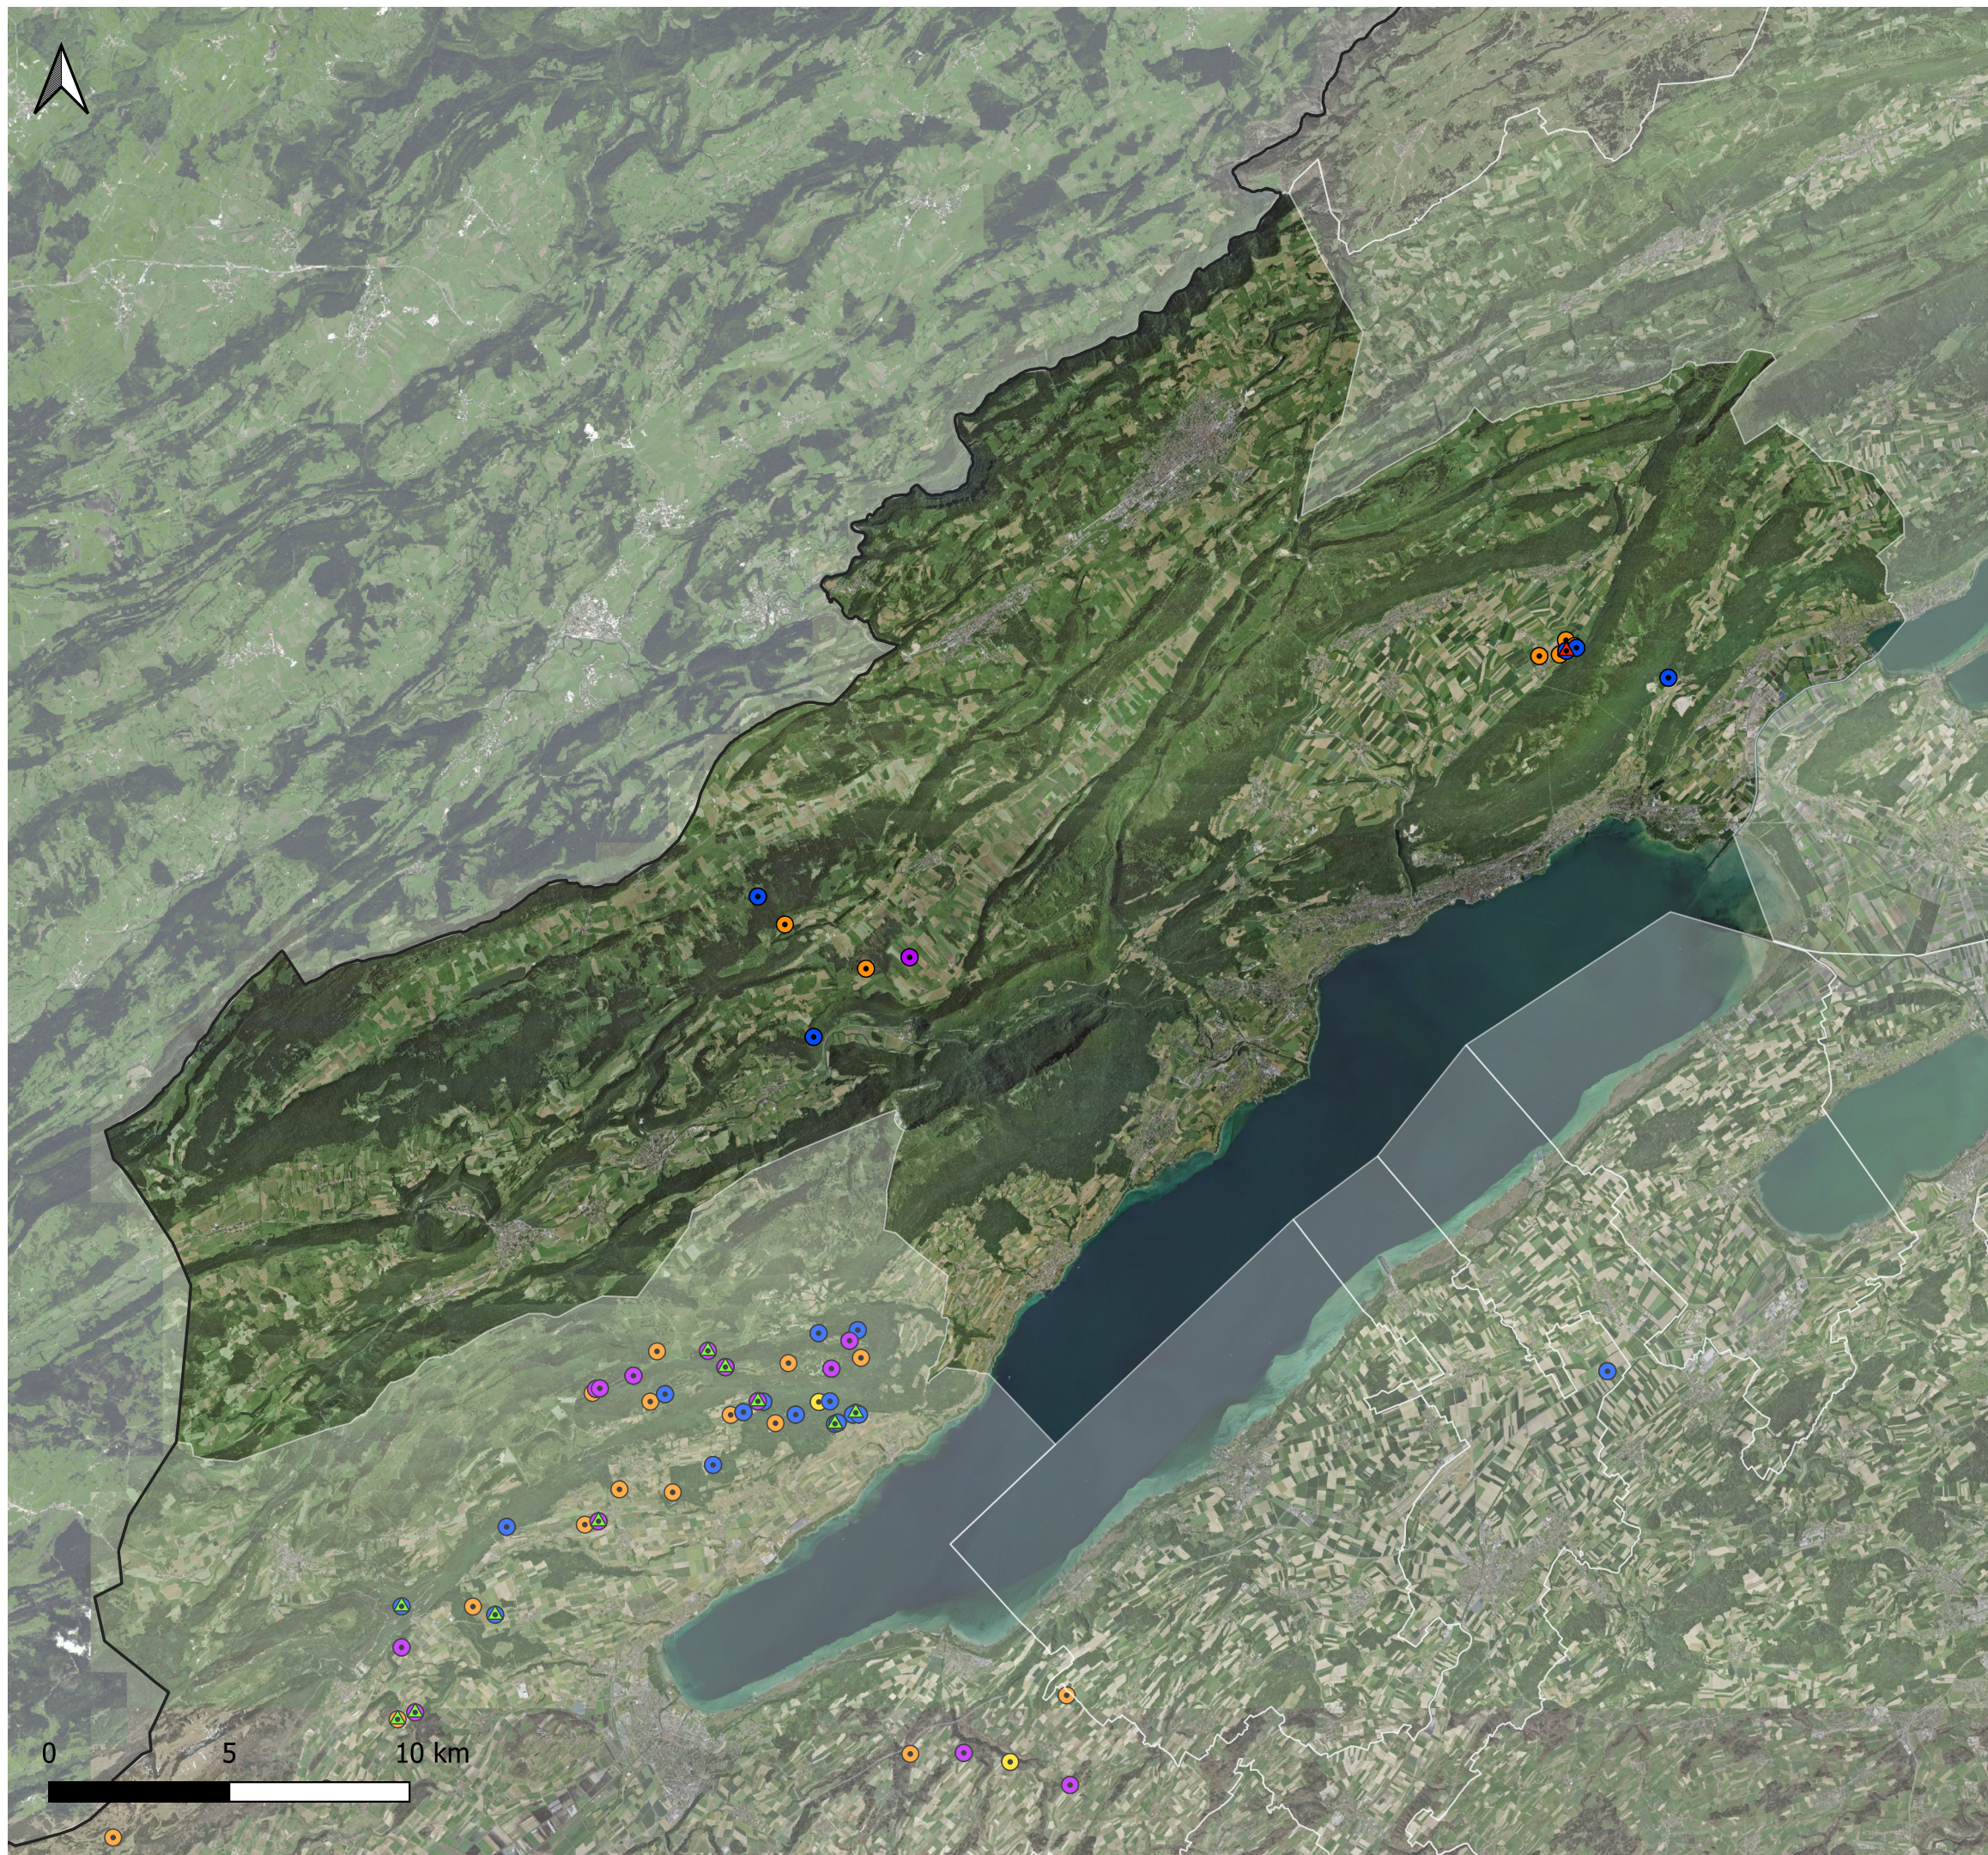

## Légende

### Données Info fauna

- ▲ Faon
- ▲ Subadulte, sexe indéterminé
- Femelle
- Mâle
- Adulte, sexe indéterminé
- Donnée cerf, sans indication complémentaire

Date: 06.11.2023  
Dessinatrice: Bettina Erne  
Faunistique Zoologie Paysage Sàrl

Fond de plan: SWISSIMAGE  
Echelle: 1:180'000  
Format: A3