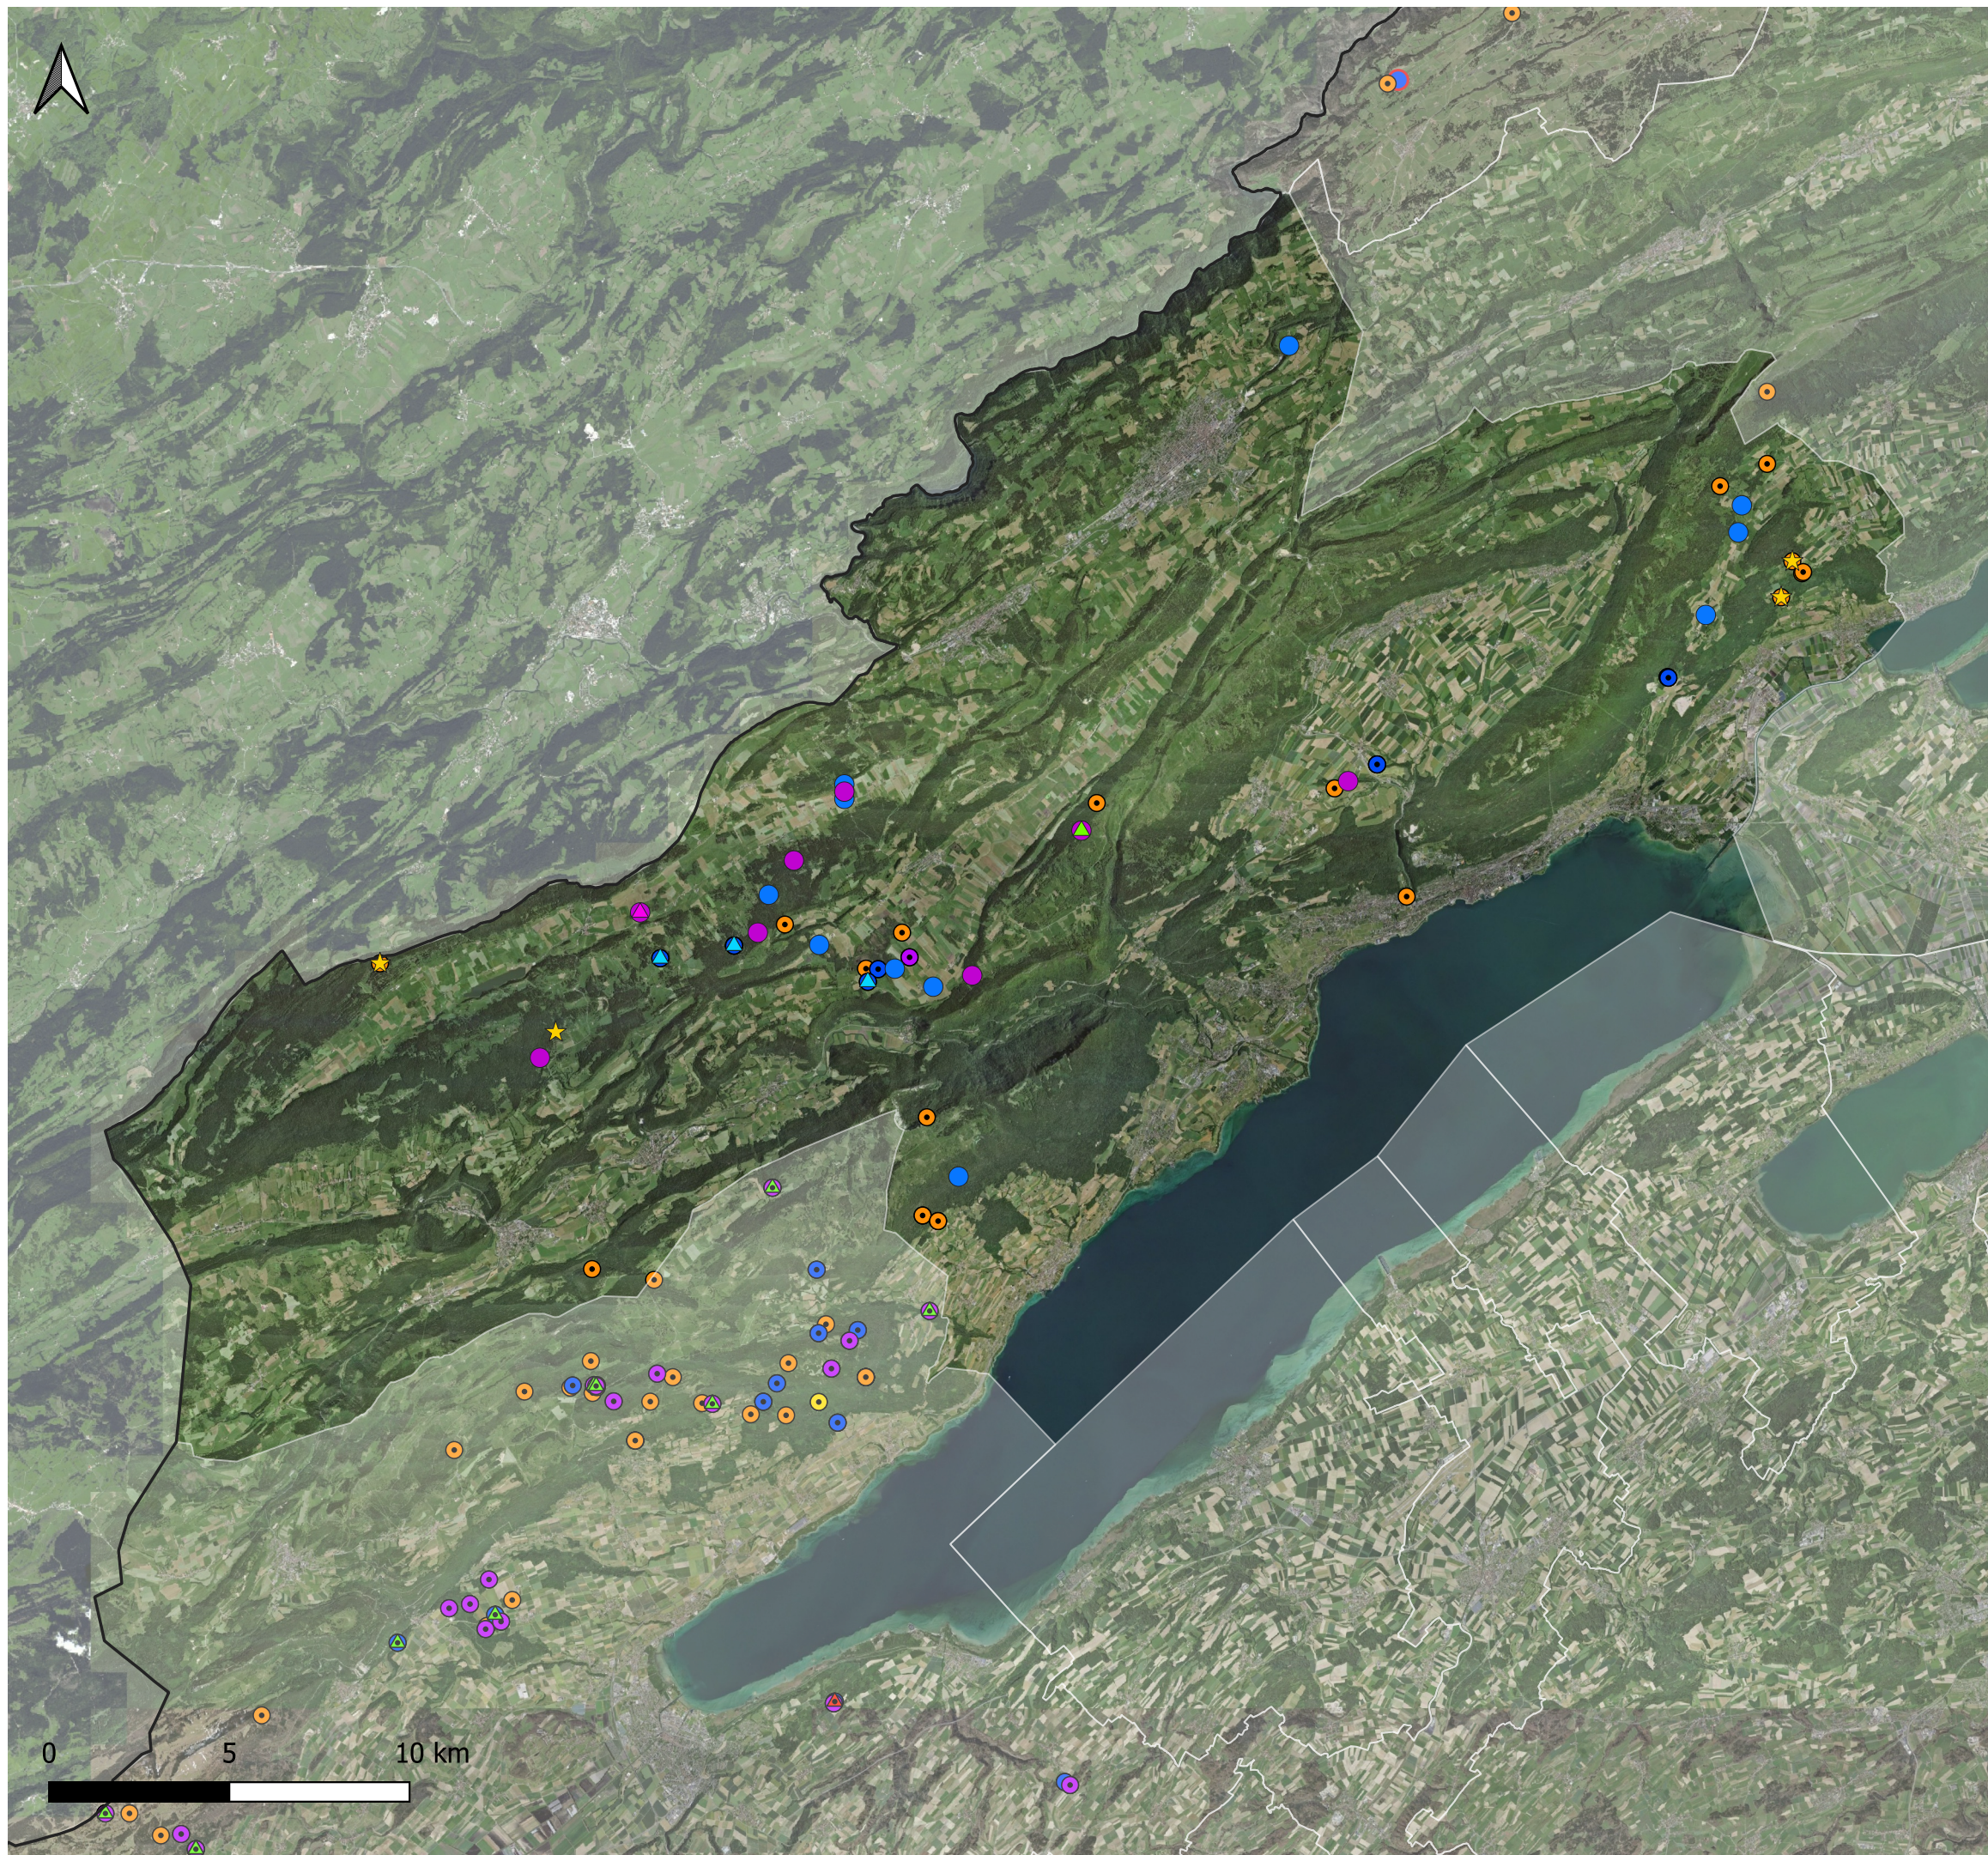

Légende

Données cantonales

- ▲ Faon
- ▲ Bichette (fem. sub.)
- ▲ Daguet (mâle sub.)
- Biche adulte
- Cerf adulte
- ★ Indice (empreinte, fumée, écorçage)

Données Info fauna

- ▲ Faon
- ▲ Subadulte, sexe indéterminé
- Femelle
- Mâle
- Adulte, sexe indéterminé
- Donnée cerf, sans indication complémentaire

Date: 30.11.2023
Dessinatrice: Bettina Erne
Faunistique Zoologie Paysage Sàrl

Fond de plan: SWISSIMAGE
Echelle: 1:180'000
Format: A3