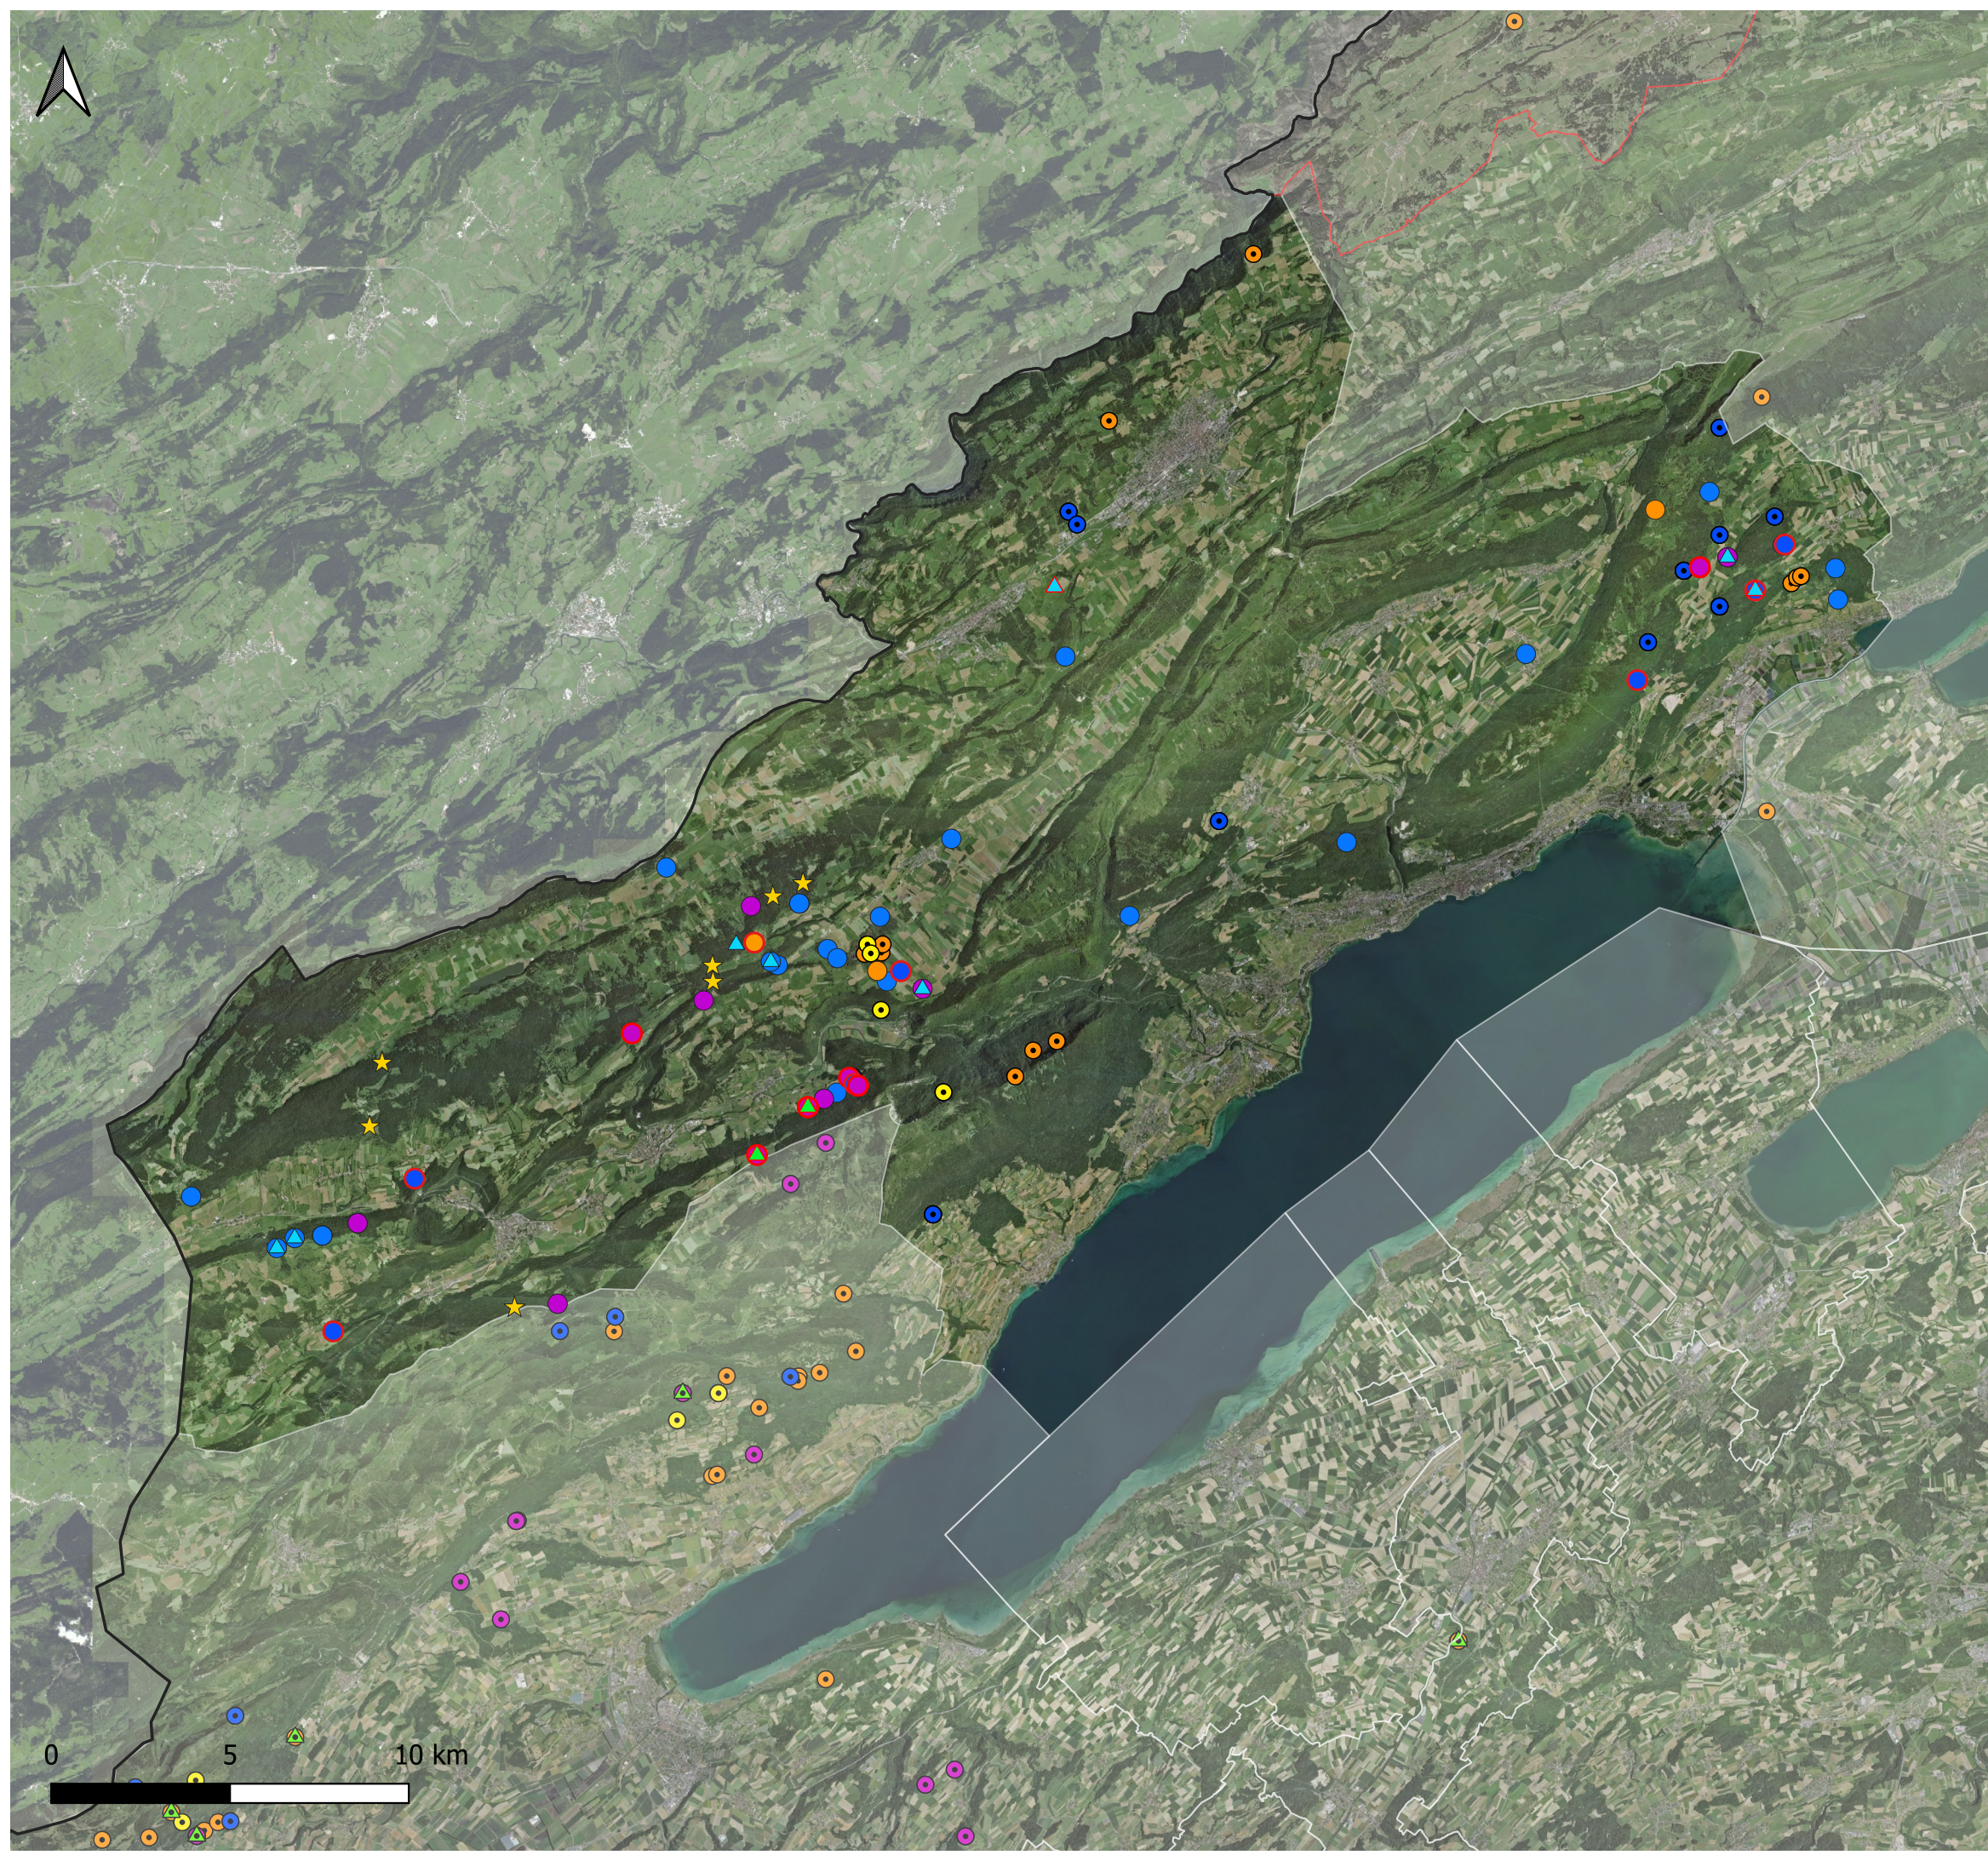

Légende

Données naturalistes

- ▲ Faon
- ▲ Daguette (mâle sub.)
- Biche adulte
- Cerf adulte
- Donnée cerf, sans indication complémentaire

Données cantonales

- ▲ Faon
- ▲ Bichette (fem. sub.)
- ▲ Daguette (mâle sub.)
- Biche adulte
- Cerf adulte
- Donnée cerf, sans indication complémentaire
- ★ Indice (empreinte, fumée, écorçage)

Données Info fauna

- ▲ Faon
- ▲ Subadulte, sexe indéterminé
- Femelle
- Mâle
- Adulte, sexe indéterminé
- Donnée cerf, sans indication complémentaire

Date: 03.03.2023
Dessinatrice: Bettina Erne
Faunistique Zoologie Paysage Sàrl

Fond de plan: SWISSIMAGE
Echelle: 1:180'000
Format: A3